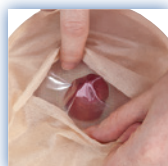

## Flair Active® Convex

Voor elk type stoma een huidvriendelijke huidplaat van Welland!

Convex huidplaat - ideaal voor diepliggende, licht teruggetrokken of gekantelde stoma's

Met geïntegreerde gordeloojjes

Voorzien van kijkvenster

Convex huidplaat bij gebruik diepliggend stoma

Zéér flexibele huidplaat

Dual Carb® 2 filter