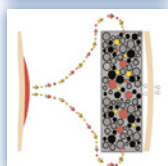

## Flair Active® Convex

Voor elk type stoma een huidvriendelijke huidplaat van Welland!

Convex huidplaat - ideaal voor diepliggende, licht teruggetrokken of gekantelde stoma's

Met geïntegreerde gordeloojjes

Voorzien van kijkvenster

Convex huidplaat bij gebruik diepliggend stoma

Zéér flexibele huidplaat

Dual Carb® 2 filter

### Artikelcodes

PRODUCT	MAAT	PER DOOS	BEIGE
Flair Active Convex plateau Medium	13 mm	10	XPNCM513 (tot 35 mm)
	25 mm	10	XPNCM525
	29 mm	10	XPNCM529
	32 mm	10	XPNCM532
	35 mm	10	XPNCM535
	MAAT	PER DOOS	TRANS
13 mm	10	XPNCM713 (tot 35 mm)	